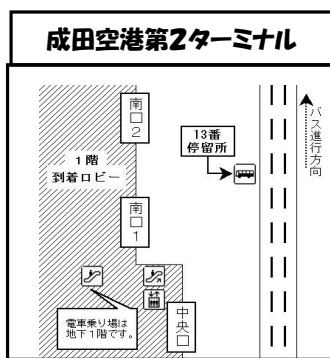

※空港第2ビル駅では、上記3路線以外にも、成田エクスプレス・スカイライナー・モーニングライナーに乗り換えられます。

※掲載している電車の時刻は平日の運行ダイヤです。

(JR線:令和4年3月12日改正 京成線:令和4年2月26日改正)

※最新の電車時刻については、各鉄道会社にお問合せ下さい。

■シャトルバスに関するお問い合わせ

多古町企画政策課	0479-76-5417
千葉交通(株)多古営業所	0479-76-3487