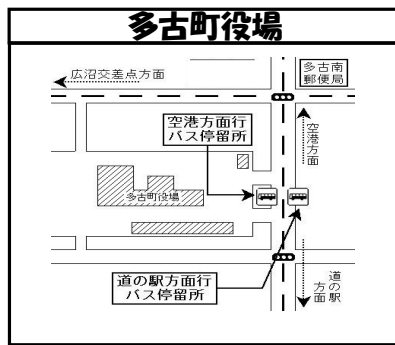

※空港第2ビル駅では、上記3路線以外にも、成田エクスプレス・スカイライナー・モーニングライナーに乗り換えられます。

※掲載している電車の時刻は平日の運行ダイヤです。

(JR線:令和4年3月12日改正 京成線:令和4年2月26日改正)

※最新の電車時刻については、各鉄道会社にお問合せ下さい。

■シャトルバスに関するお問い合わせ

多古町企画政策課	0479-76-5417
千葉交通(株)多古営業所	0479-76-3487