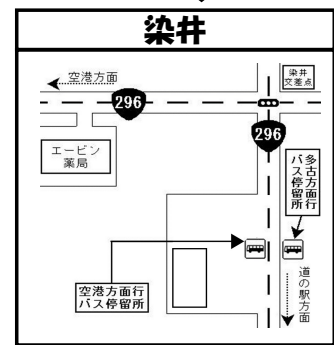

※空港第2ビル駅では、上記3路線以外にも、成田エクスプレス・スカイライナー・モーニングライナーに乗り換えられます。

※掲載している電車の時刻は平日の運行ダイヤです。

(JR線:令和4年3月12日改正 京成線:令和4年2月26日改正)

※最新の電車時刻については、各鉄道会社にお問合せ下さい。

■シャトルバスに関するお問い合わせ

多古町企画政策課	0479-76-5417
千葉交通(株)多古営業所	0479-76-3487