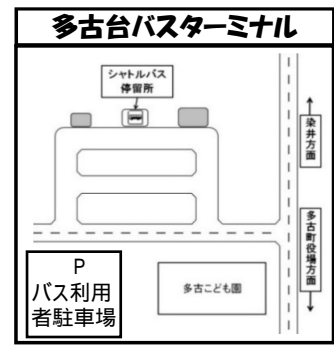

↓ 空港第2ビル駅到着電車から乗換 ↓

↓ 空港第2ビル駅到着電車から乗換 ↓

成田空港→多古	2号	4号	6号	8号	10号	12号	14号	16号	18号	20号	22号	24号	26号	28号	30号	32号	34号	36号	38号	40号
成田空港第2ターミナルビル	6:25	7:00	7:40	8:10	9:05	10:00	11:00	12:00	12:45	14:00	15:00	16:00	16:40	17:20	18:20	19:05	19:55	20:50	21:55	22:55
整備地区	6:30	7:05	7:45	8:15	9:10	10:05	11:05	12:05	12:50	14:05	15:05	16:05	16:45	17:25	18:25	19:10	20:00	20:55	22:00	23:00
染井	6:41	7:16	↓	↓	↓	10:16	11:16	12:16	13:01	14:16	15:16	16:16	16:56	17:36	18:36	19:21	20:11	21:06	22:11	23:11
多古工業団地	↓	↓	7:58	8:28	9:23	↓	↓	↓	↓	↓	↓	↓	↓	↓	↓	↓	↓	↓	↓	↓
多古台バスターミナル	6:44	7:19	8:06	8:36	9:31	10:19	11:19	12:19	13:04	14:19	15:19	16:19	16:59	17:39	18:39	19:24	20:14	21:09	22:14	23:14
多古町役場前	6:47	7:22	8:09	8:39	9:34	10:22	11:22	12:22	13:07	14:22	15:22	16:22	17:02	17:42	18:42	19:27	20:17	21:12	22:17	23:17
道の駅多古	6:50	7:25	8:12	8:42	9:37	10:25	11:25	12:25	13:10	14:25	15:25	16:25	17:05	17:45	18:45	19:30	20:20			

※空港第2ビル駅では、上記3路線以外にも、成田エクスプレス・スカイライナー・モーニングライナーに乗り換えられます。

※掲載している電車の時刻は平日の運行ダイヤです。

(JR線:令和4年3月12日改正 京成線:令和4年2月26日改正)

※最新の電車時刻については、各鉄道会社にお問合せ下さい。

■シャトルバスに関するお問い合わせ

多古町企画政策課	0479-76-5417
千葉交通(株)多古営業所	0479-76-3487