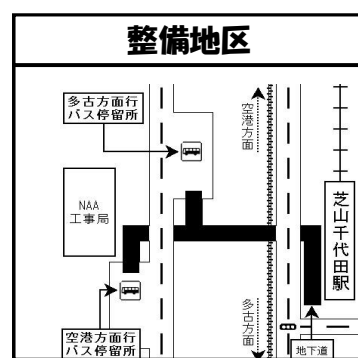

※空港第2ビル駅では、上記3路線以外にも、成田エクスプレス・スカイライナー・モーニングライナーに乗り換えられます。

※掲載している電車の時刻は平日の運行ダイヤです。

(JR線:令和4年3月12日改正 京成線:令和4年2月26日改正)

※最新の電車時刻については、各鉄道会社にお問合せ下さい。

■シャトルバスに関するお問い合わせ

多古町企画政策課	0479-76-5417
千葉交通(株)多古営業所	0479-76-3487