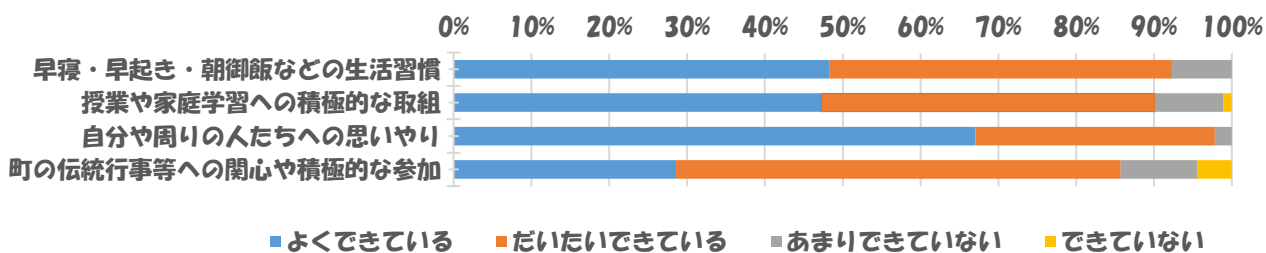

【多古町目指す子ども像自己評価（令和3年度）】

《小学校5年生 児童》

《小学校5年生 保護者》

《小学校6年生 児童》

《小学校6年生 保護者》

《小学校 教職員》

《中学校1年生 生徒》

《中学校1年生 保護者》