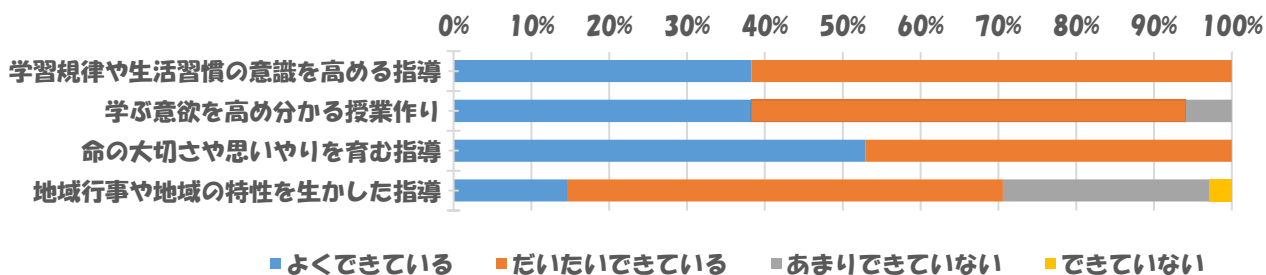

【多古町目指す子ども像自己評価（令和3年度）】

《小学校5年生 児童》

《小学校5年生 保護者》

《小学校6年生 児童》

《小学校6年生 保護者》

《小学校 教職員》

《中学校1年生 生徒》

《中学校1年生 保護者》