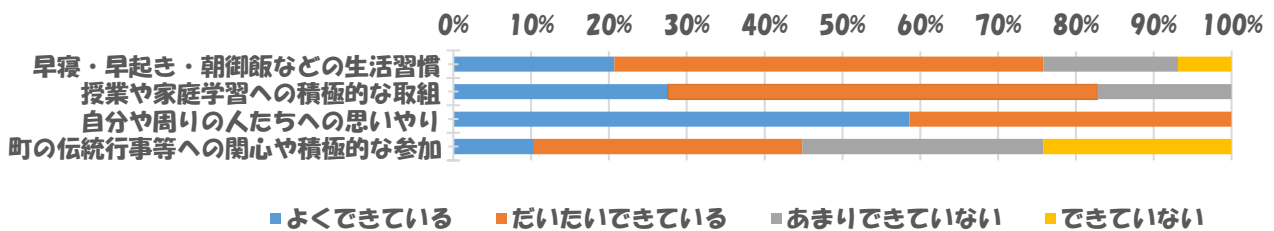

《中学校2年生 生徒》