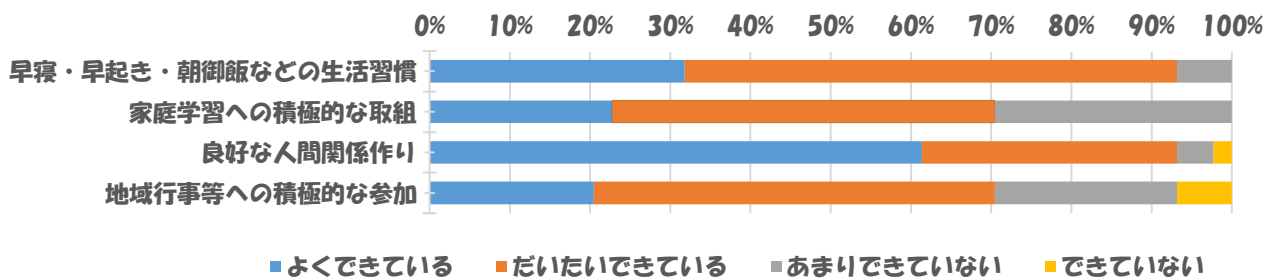

【多古町目指す子ども像自己評価（令和3年度）】

《小学校5年生 児童》

《小学校5年生 保護者》

《小学校6年生 児童》

《小学校6年生 保護者》

《小学校 教職員》

《中学校1年生 生徒》

《中学校1年生 保護者》