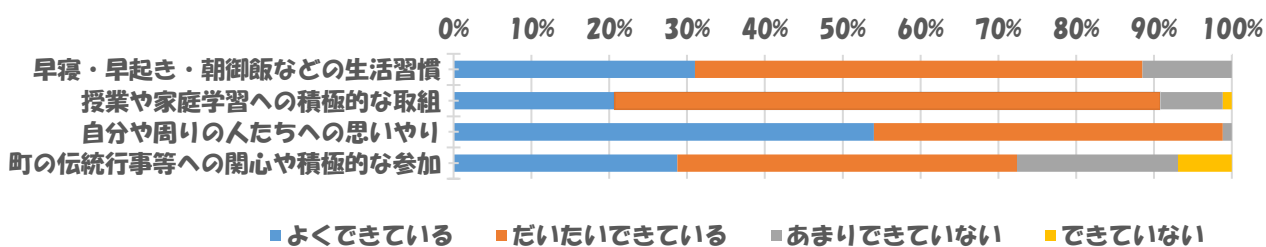

【多古町目指す子ども像自己評価（令和3年度）】

《小学校5年生 児童》

《小学校5年生 保護者》

《小学校6年生 児童》

《小学校6年生 保護者》

《小学校 教職員》

《中学校1年生 生徒》

《中学校1年生 保護者》