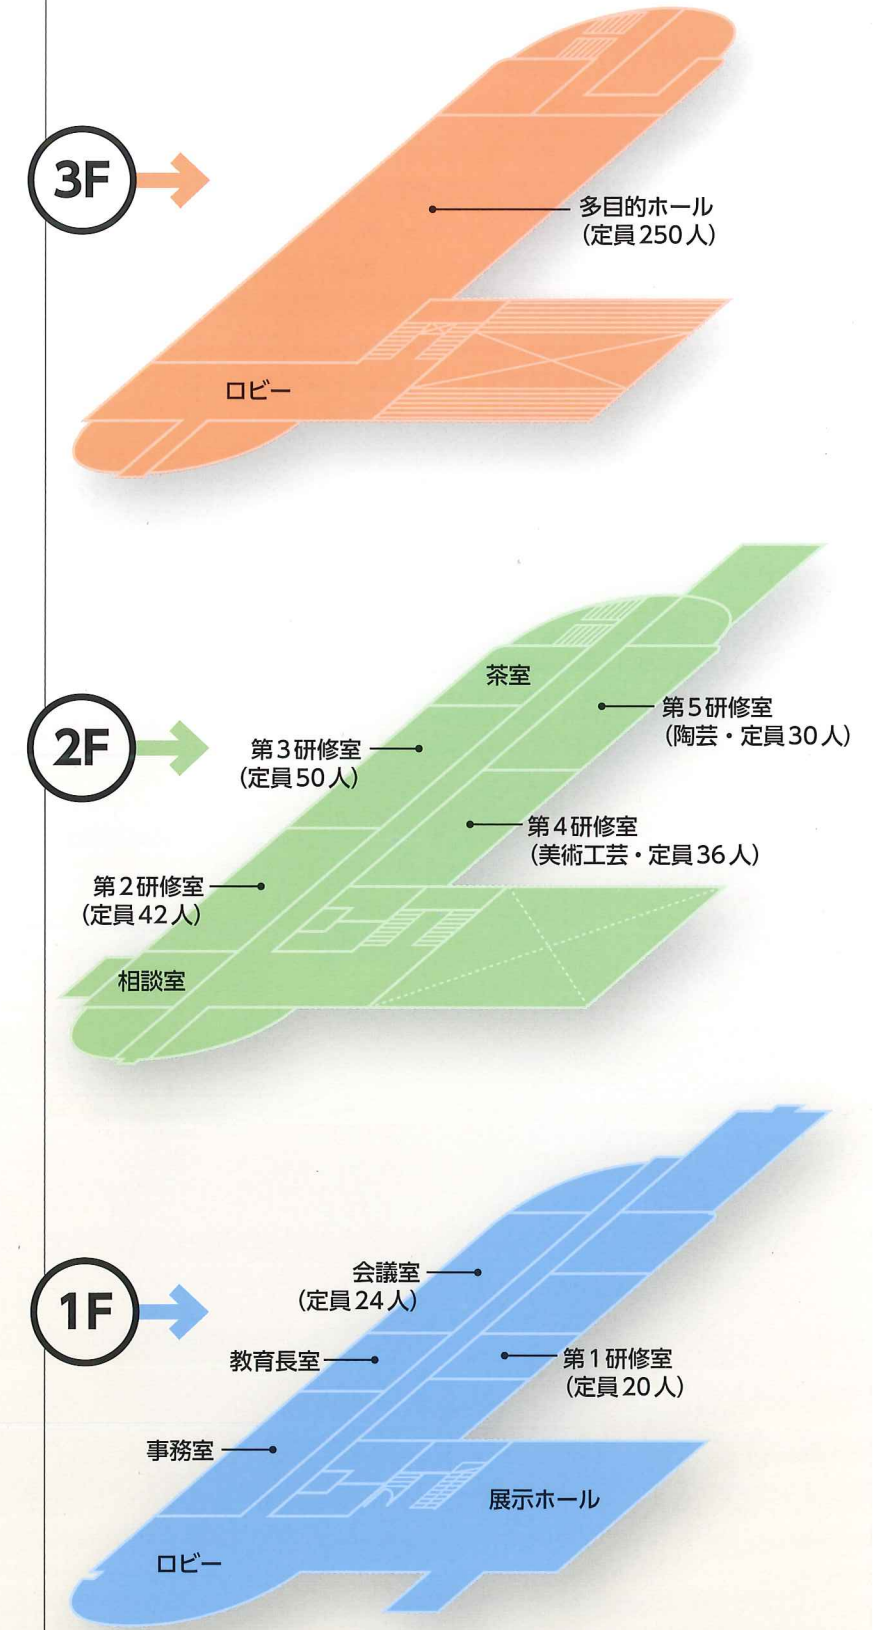

楽しく利用・カシコク活用!!

Community Plaza コミュニティプラザ

フロア図

1F

展示ホール

町民の皆さんの日ごろの芸術文化活動・創作活動の成果を発表・展示する場として利用できます。

ロビー

第1研修室 (定員 20人)

研修等で使用しない時は、学習室として開放しています。

会議室 (定員 24人)

各種会議、研修に利用できます。

2F

茶室

茶道の研修のために活用してください。

第2研修室 (定員 42人)

各種の学級、講座に、また会議室としても利用できます。

第3研修室 (定員 50人)

和室での華道、囲碁、将棋等に、また各種の研修等に広く利用できます。

第4研修室 (美術工芸・定員 36人)

美術・工芸等の学習活動に利用できます。

第5研修室 (陶芸・定員 30人)

陶芸の窯や、ろくろ等をそろえてあります。

相談室
生涯学習に関する情報や資料の提供、学習相談や家庭教育に関する相談に応じています。

3F

多目的ホール (定員 250人)

講演会、会議、研修、芸能発表、軽スポーツ等多目的に利用できます。