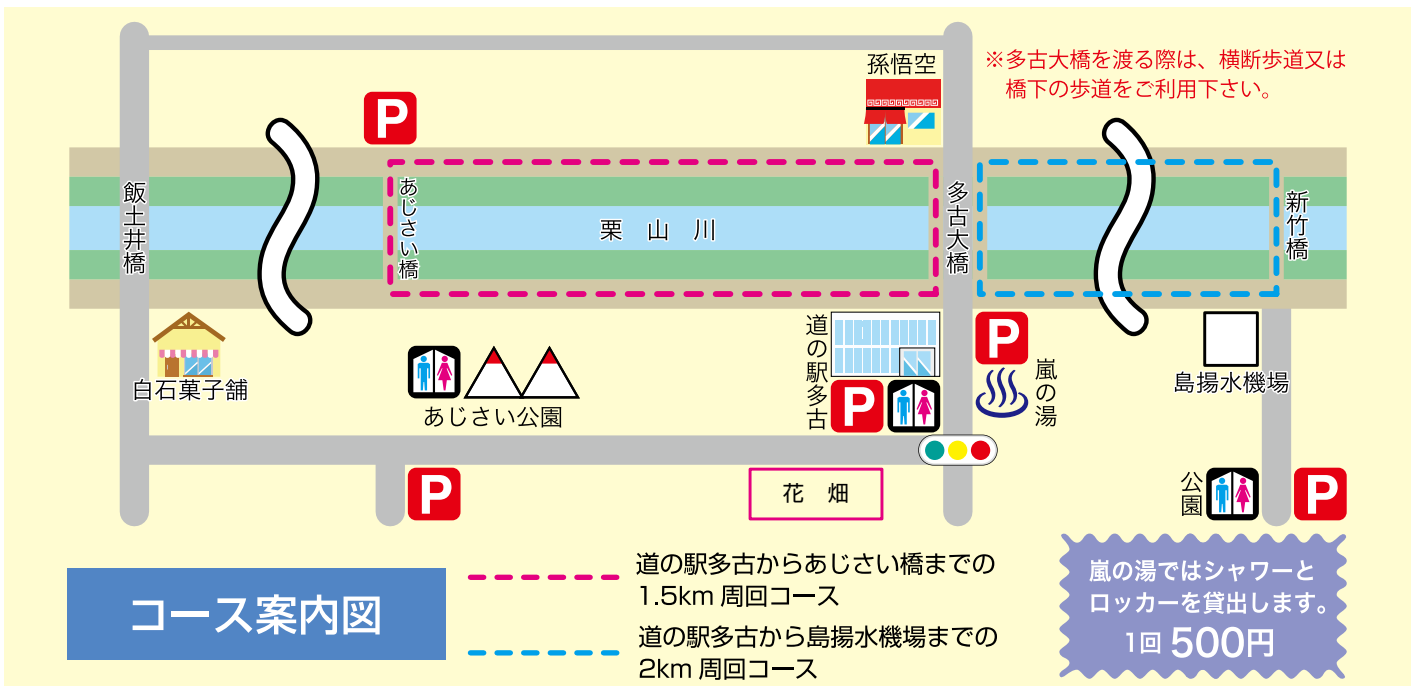

# あじさい遊歩道 ランニングコース

## RUNNING COURSE

- 奏** 四季折々の花や田園風景が奏でる自然の中を
- 爽** 爽やかな風を感じながら
- 走** **RUNNING**

**花の時期**

- 4月 菜の花・桜
- 6月 紫陽花
- 9月 コスモス

**行事**

- 4月 さくらウィーク
- 6月 あじさい祭り
- 7月25・26日 祇園祭・しいかご舞・花火
- 9月・10月 多古米祭り
- 11月 いきいきフェスタ TAKO