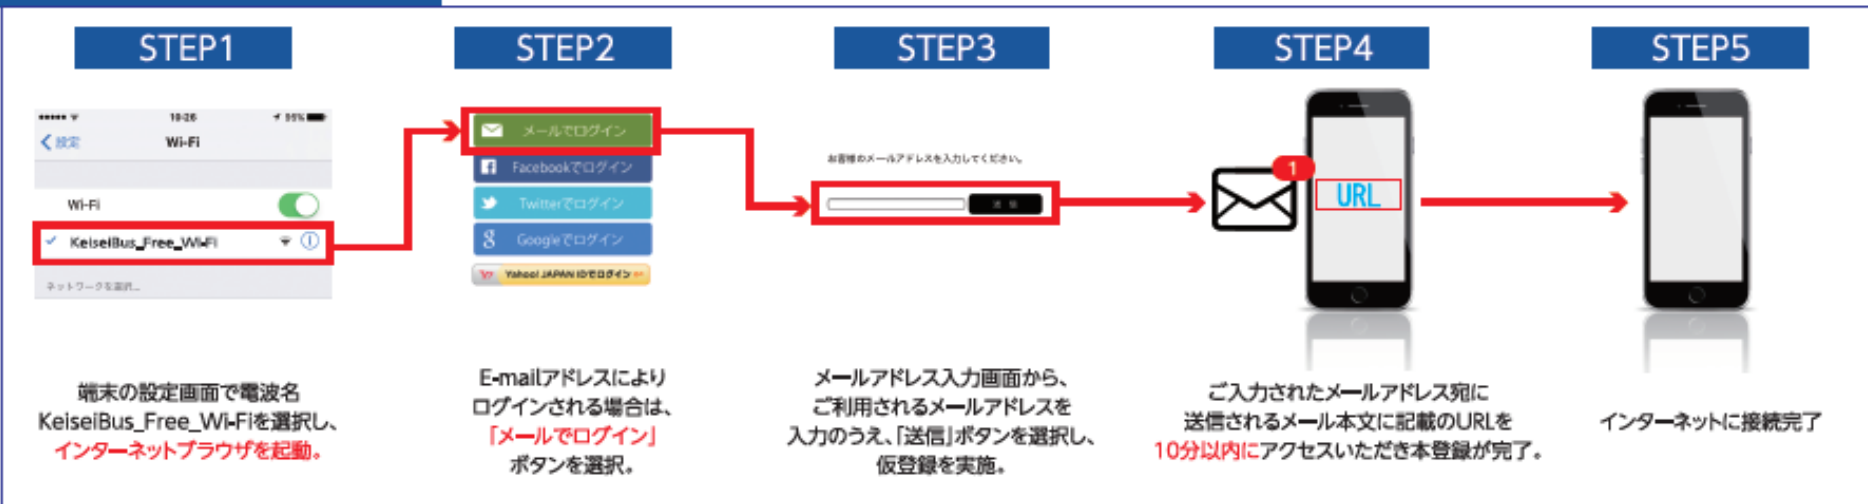

# 多古ー成田空港間シャトルバスで フリーWi-Fiが利用できます

- ※ 1回あたりの接続時間は90分、1日の利用回数は無制限です。
- ※ 90分以上経過した場合は、再度ログインが必要です。
- ※ 電波状況により繋がりにくい場合があります。

電波名「KeiseiBus\_Free\_Wi-Fi」

## ①メール登録方式