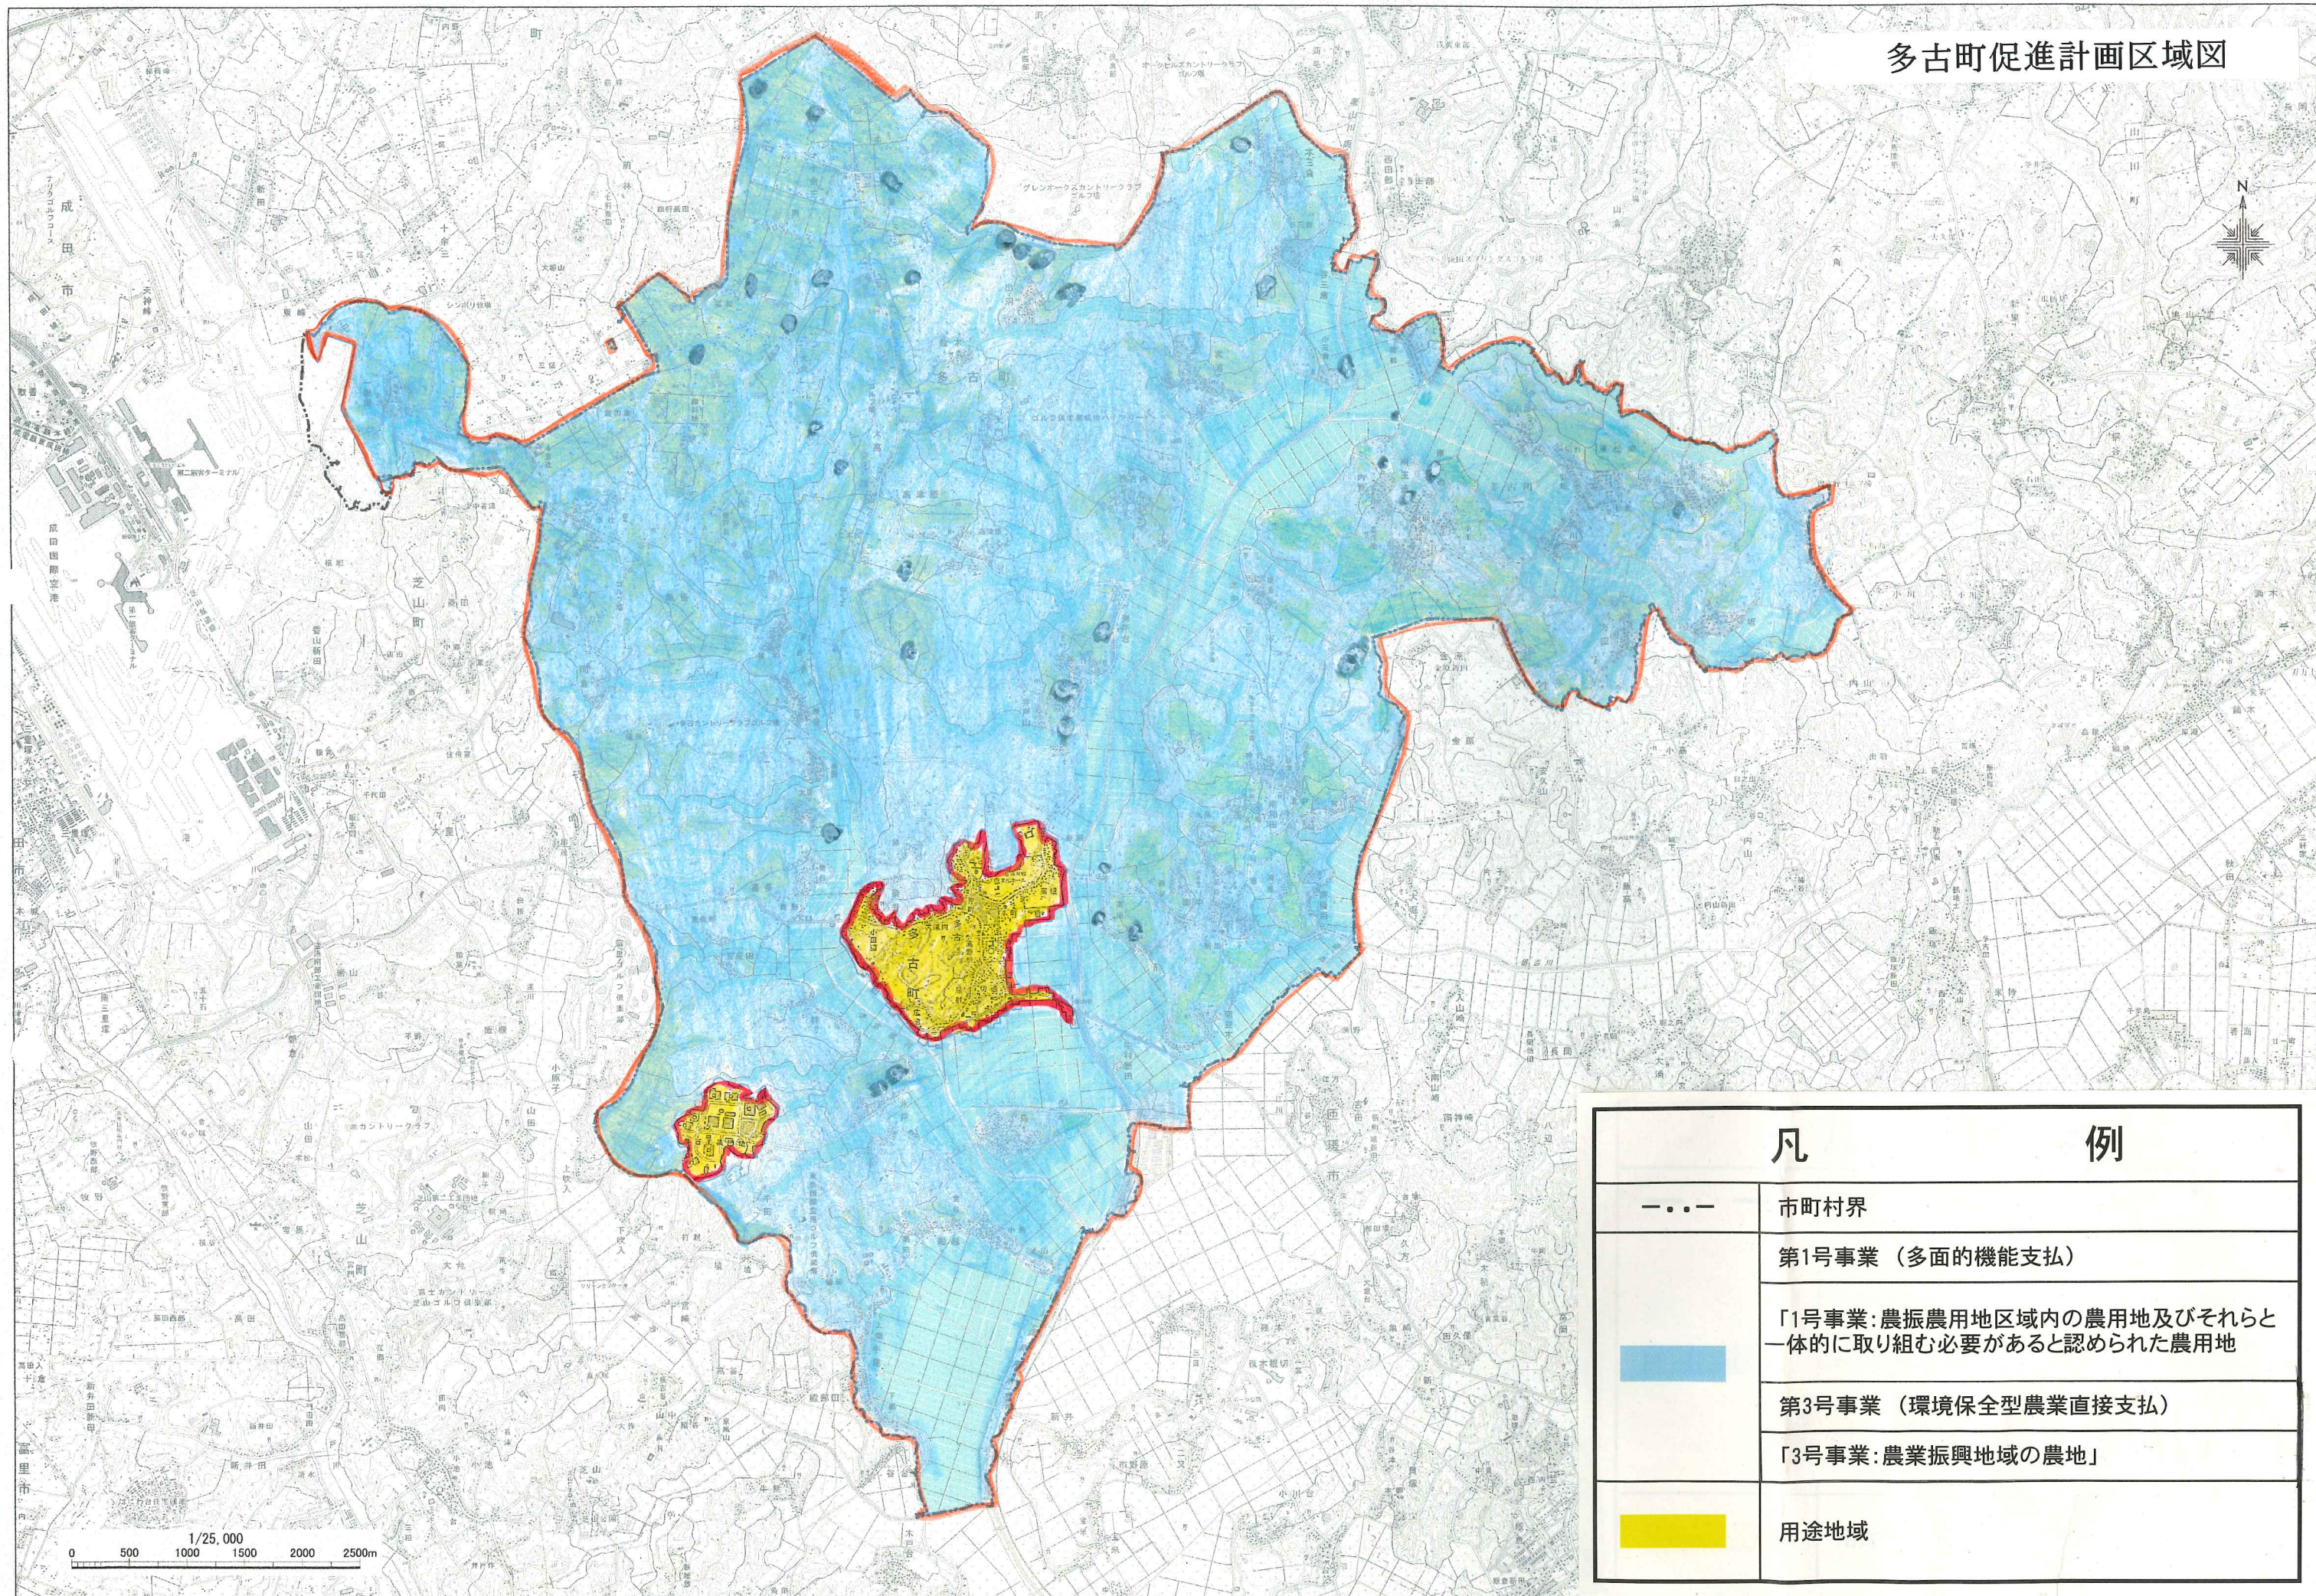

多古町促進計画区域図

凡 例	
— — —	市町村界
■ (Blue)	第1号事業 (多面的機能支払) 「1号事業:農振農用地区域内の農用地及びそれらと一体的に取り組む必要があると認められた農用地」
	第3号事業 (環境保全型農業直接支払) 「3号事業:農業振興地域の農地」
■ (Yellow)	用途地域

この地図は、国土地理院長の承認を得て、同院発行の2万5千分の1地形図を複製したものである。(承認番号 平22業補、第418号) 無許可で複製することを禁ず。