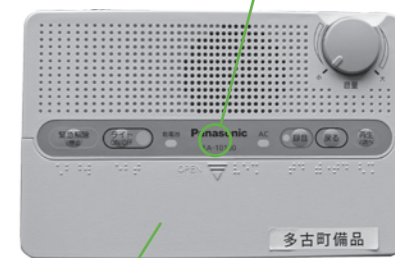

空港シャトルバス車内に 抗菌加工をしました！

コロナ禍のなか、空港シャトルバスを安心してご利用いただくため、3月12日(土)、バス車内に抗ウイルス・抗菌コーティング加工しました。付着したウイルスを5分間で99.9%減少させることができ、3年から5年間効果が持続します。

このシールが目印
抗菌加工作業をする株式会社 JAL グランドサービスの方々

お問合せ●企画政策課企画政策係 ☎ 76-5417

防災

防災無線の受信が悪くなっていますか？

防災無線受信機の間こえが悪いときや聞こえない場合は、次のことをご確認ください。

無線が放送されていない時に緑色のランプが点滅していると圏外(無線放送中は点滅します)

- ①受信機の「AC」と書かれた緑色のランプが点滅していないか
 - ②アンテナは、しっかりと伸びているか
 - ③電波の入りにくい位置に受信機を置いていないか
 - ④家電や電子機器の近くに受信機を置いていないか
 - ⑤外部アンテナを設置されている方は、アンテナが本体へ確実に取り付けられているか
- ※家電や電子機器の影響により電波をうまく受信できなくなっている可能性があります。