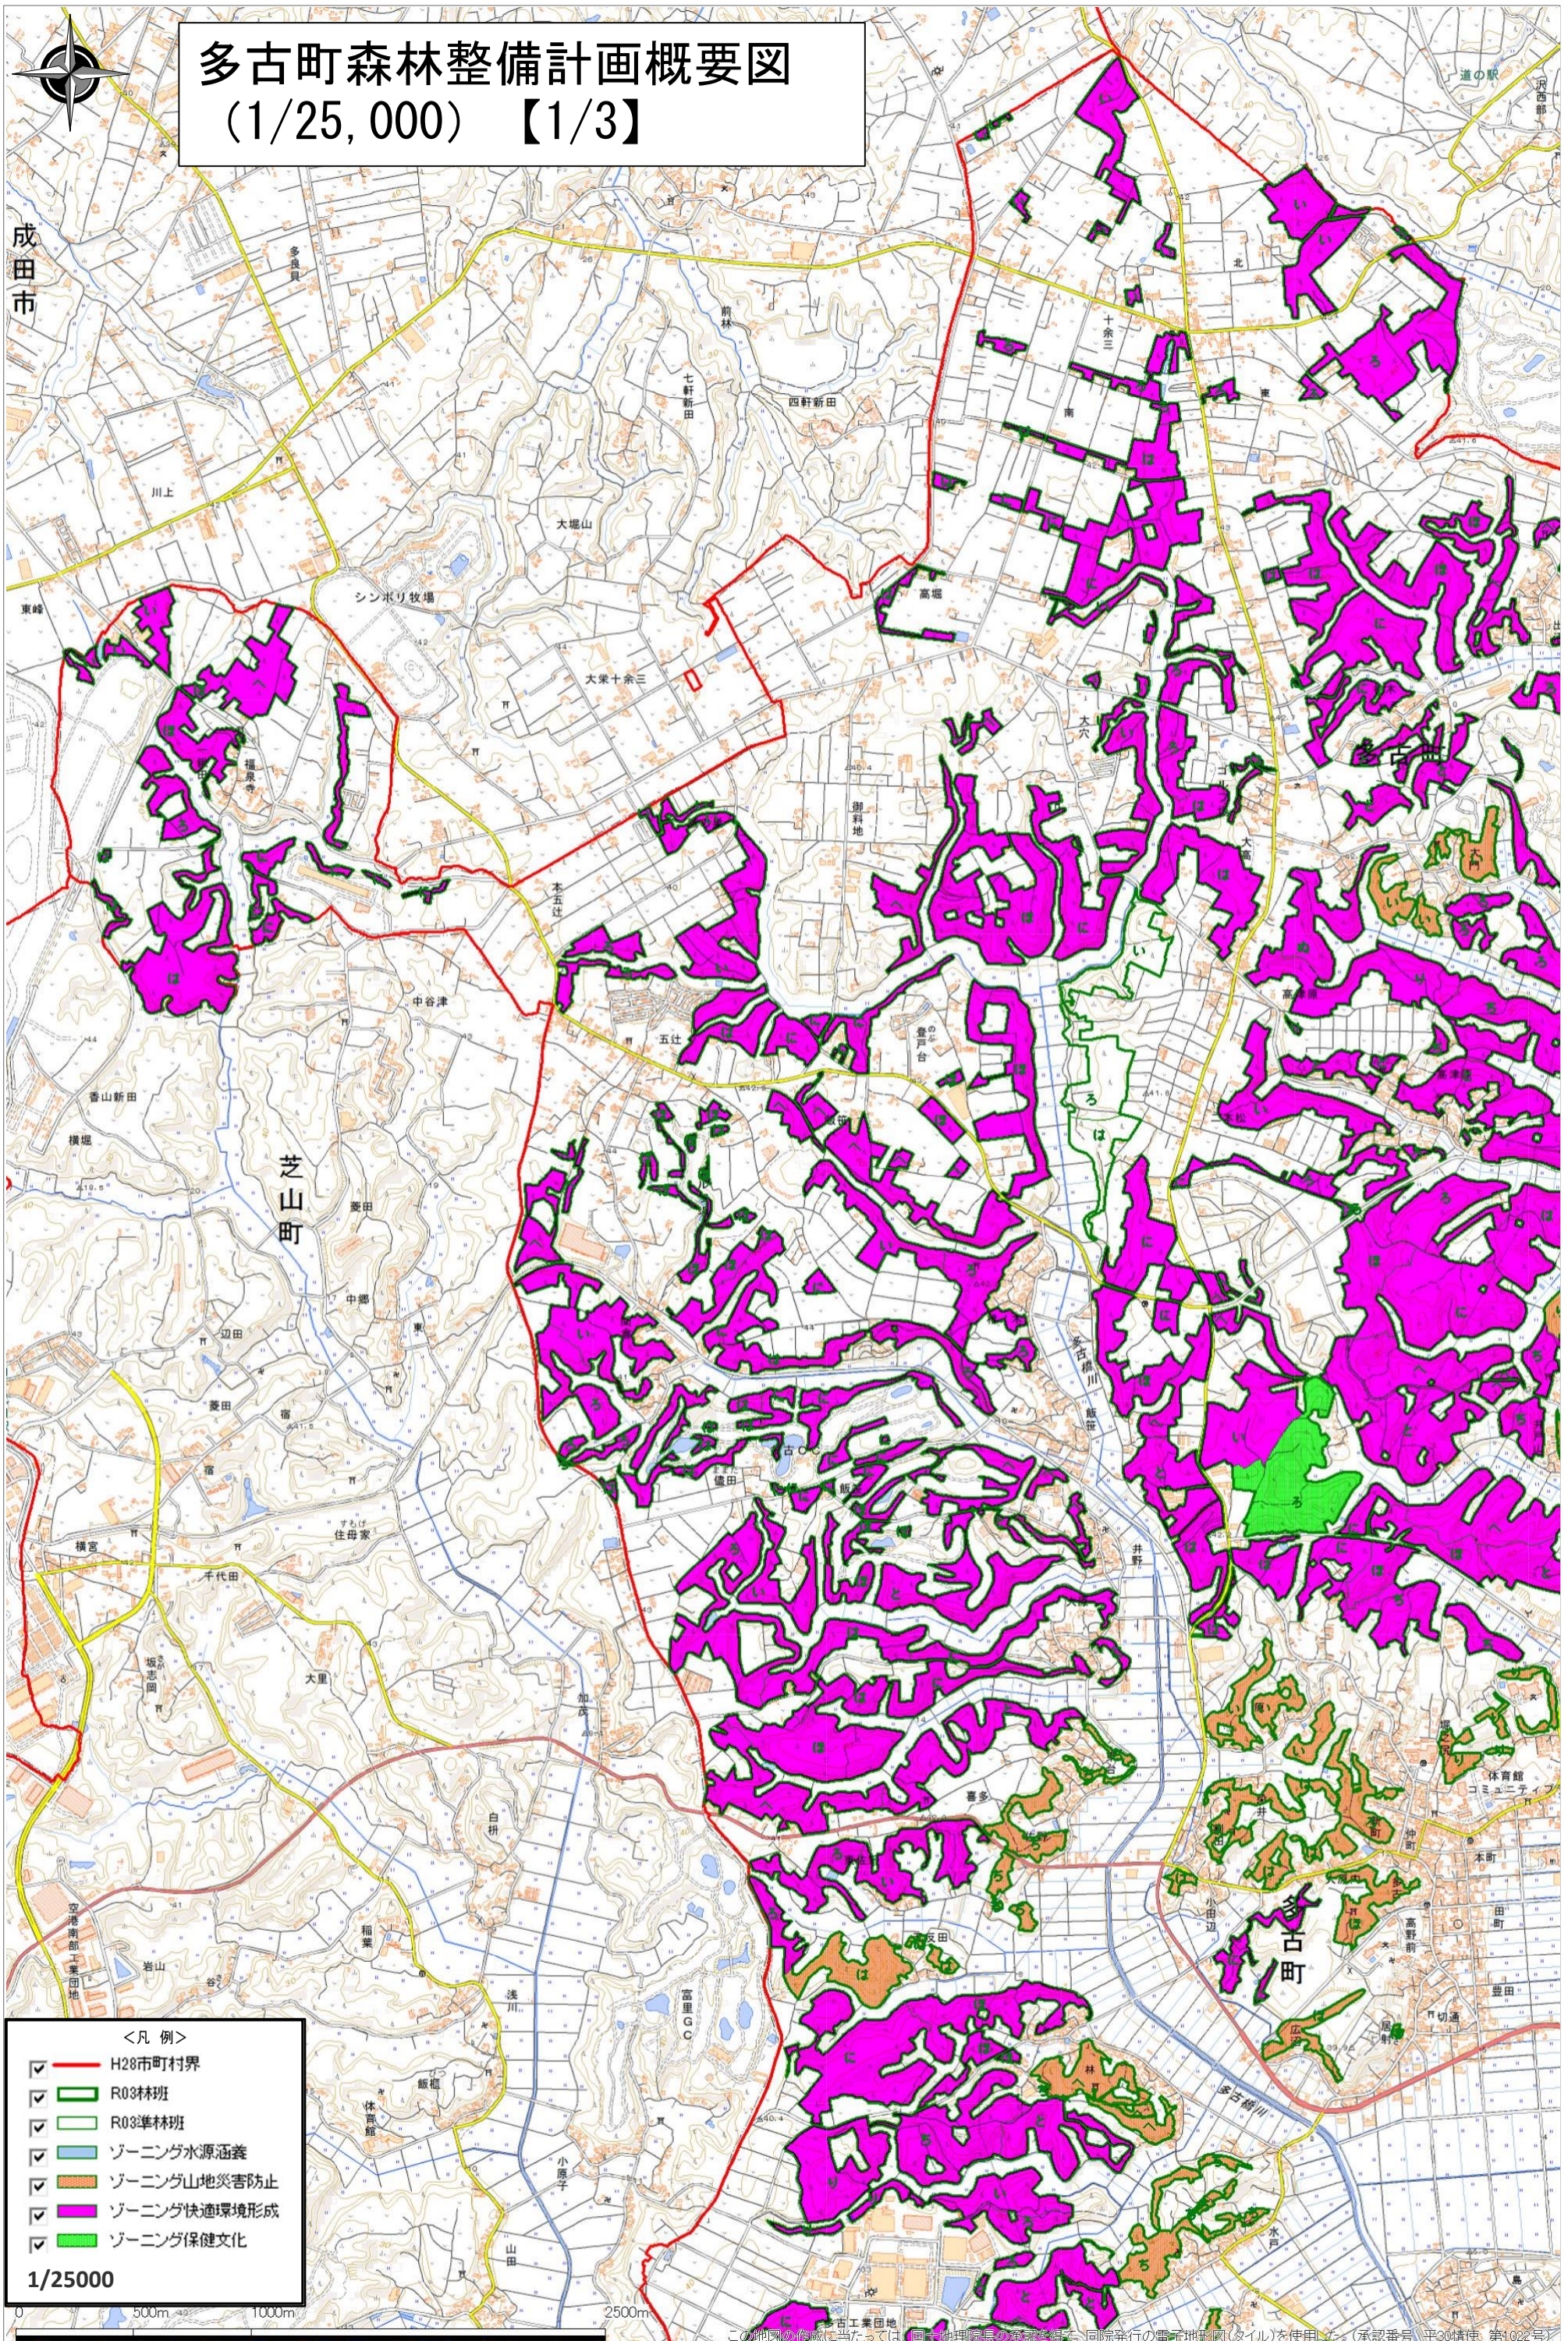

多古町森林整備計画概要図 (1/25,000) 【1/3】

成田市

<凡例>

- H28市町村界
- R03林班
- R03準林班
- ゾーニング水源涵養
- ゾーニング山地災害防止
- ゾーニング快速環境形成
- ゾーニング保健文化

1/25000

0 500m 1000m 2500m

この地図の作成に当たっては、国土地理院長の承認を得た、同院発行の電子地形図(タイル)を使用した。(承認番号:平20情使第1022号)