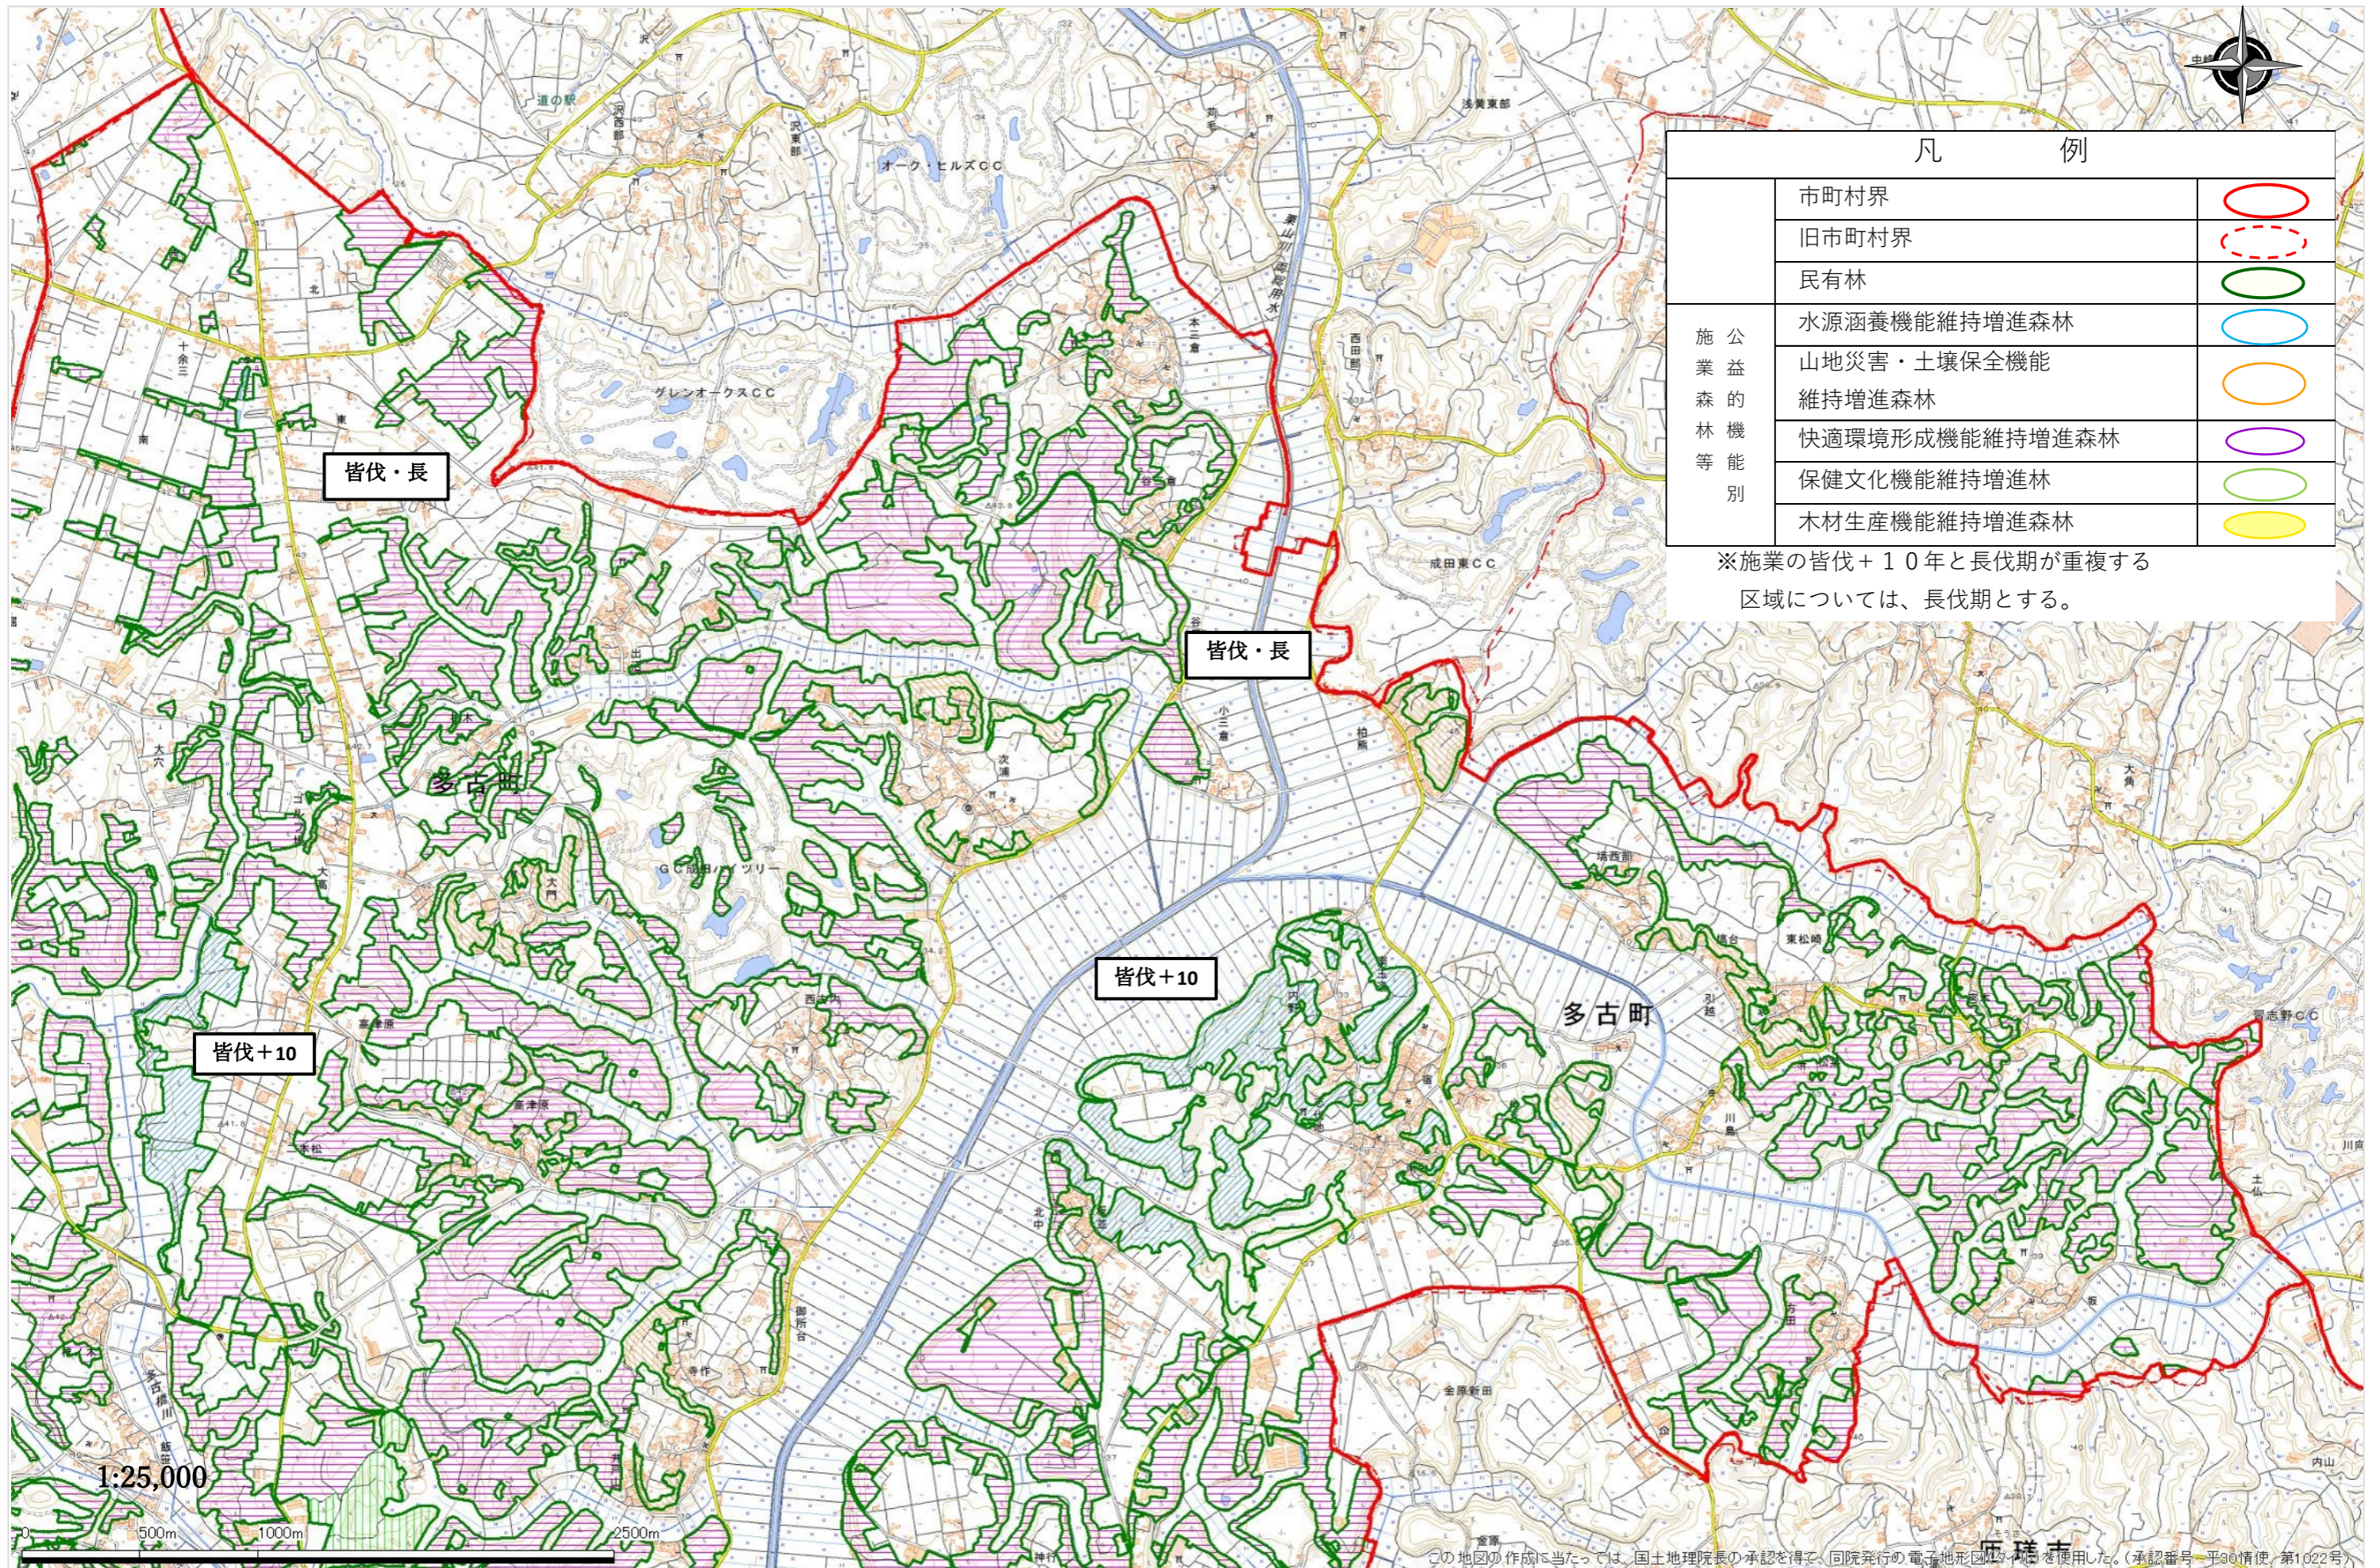

# 多古町森林整備計画概要図 (2 / 4)

この地図の作成に当たっては、国土地理院長の承認を得て、同院発行の電子地形図(地形図)を使用した。(承認番号一平30情使、第1022号)