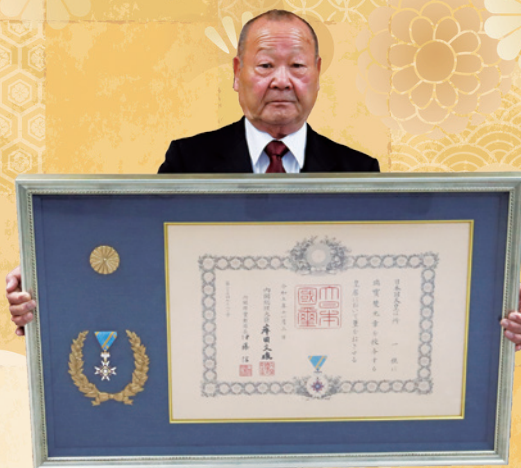

## 秋の叙勲

ずいほうそうこうしょう  
**瑞宝双光章**

ところ かずみ  
**所 一視さん**  
保護司

多年にわたり、保護司として保護観察対象者の社会復帰や改善更生にご尽力されました。

### ◎長年の更生保護活動の功績により顕彰されました

千葉保護観察所長感謝状

山倉 薫さん【更生保護女性会】

千葉県更生保護女性連盟会長表彰

佐藤 絹子さん【更生保護女性会】

佐藤 美恵子さん【更生保護女性会】

## 危険業務従事者叙勲

ずいほうたんこうしょう  
**瑞宝单光章**

きかわしちのじょう  
**木川七之尉さん**  
元千葉県警察職員

おおき つかえ  
**大木 傳さん**  
元千葉県警察職員

お二人とも、多年にわたり警察業務に従事され、住民の安心・安全を守るためご尽力されました。