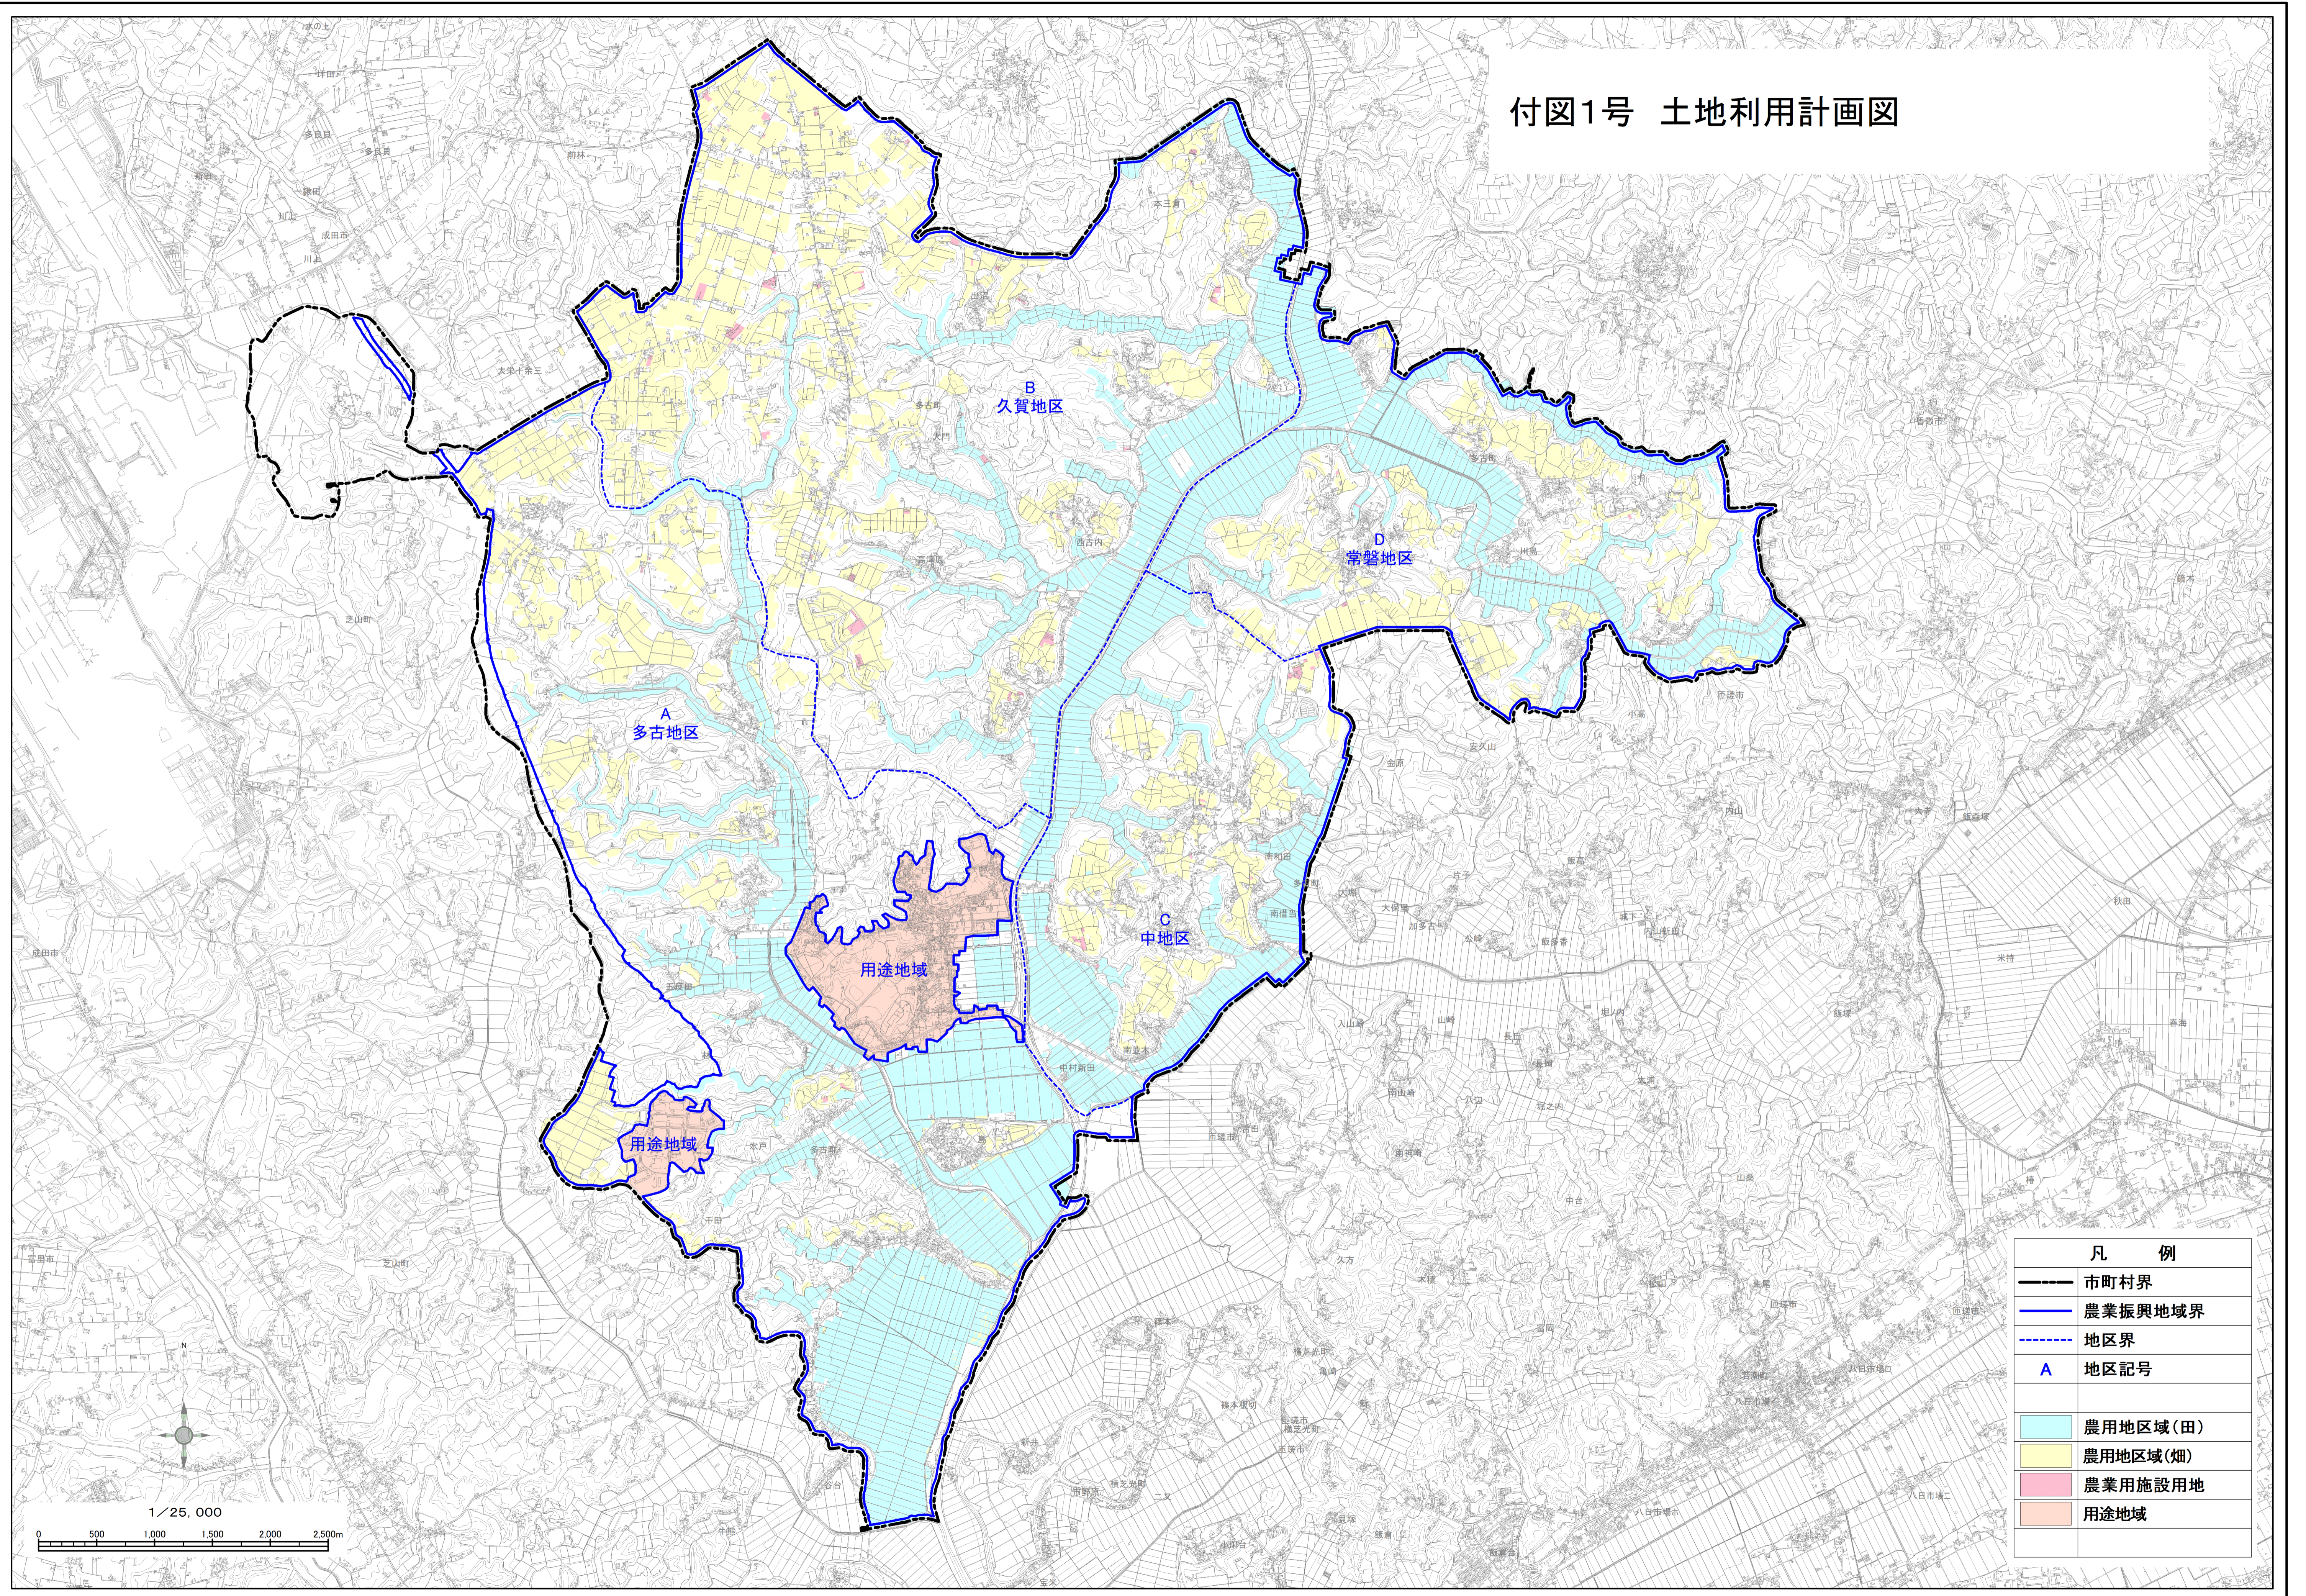

付図1号 土地利用計画図

凡 例	
	市町村界
	農業振興地域界
	地区界
	地区記号
	農用地区域(田)
	農用地区域(畑)
	農業用施設用地
	用途地域

1/25,000  
0 500 1,000 1,500 2,000 2,500m